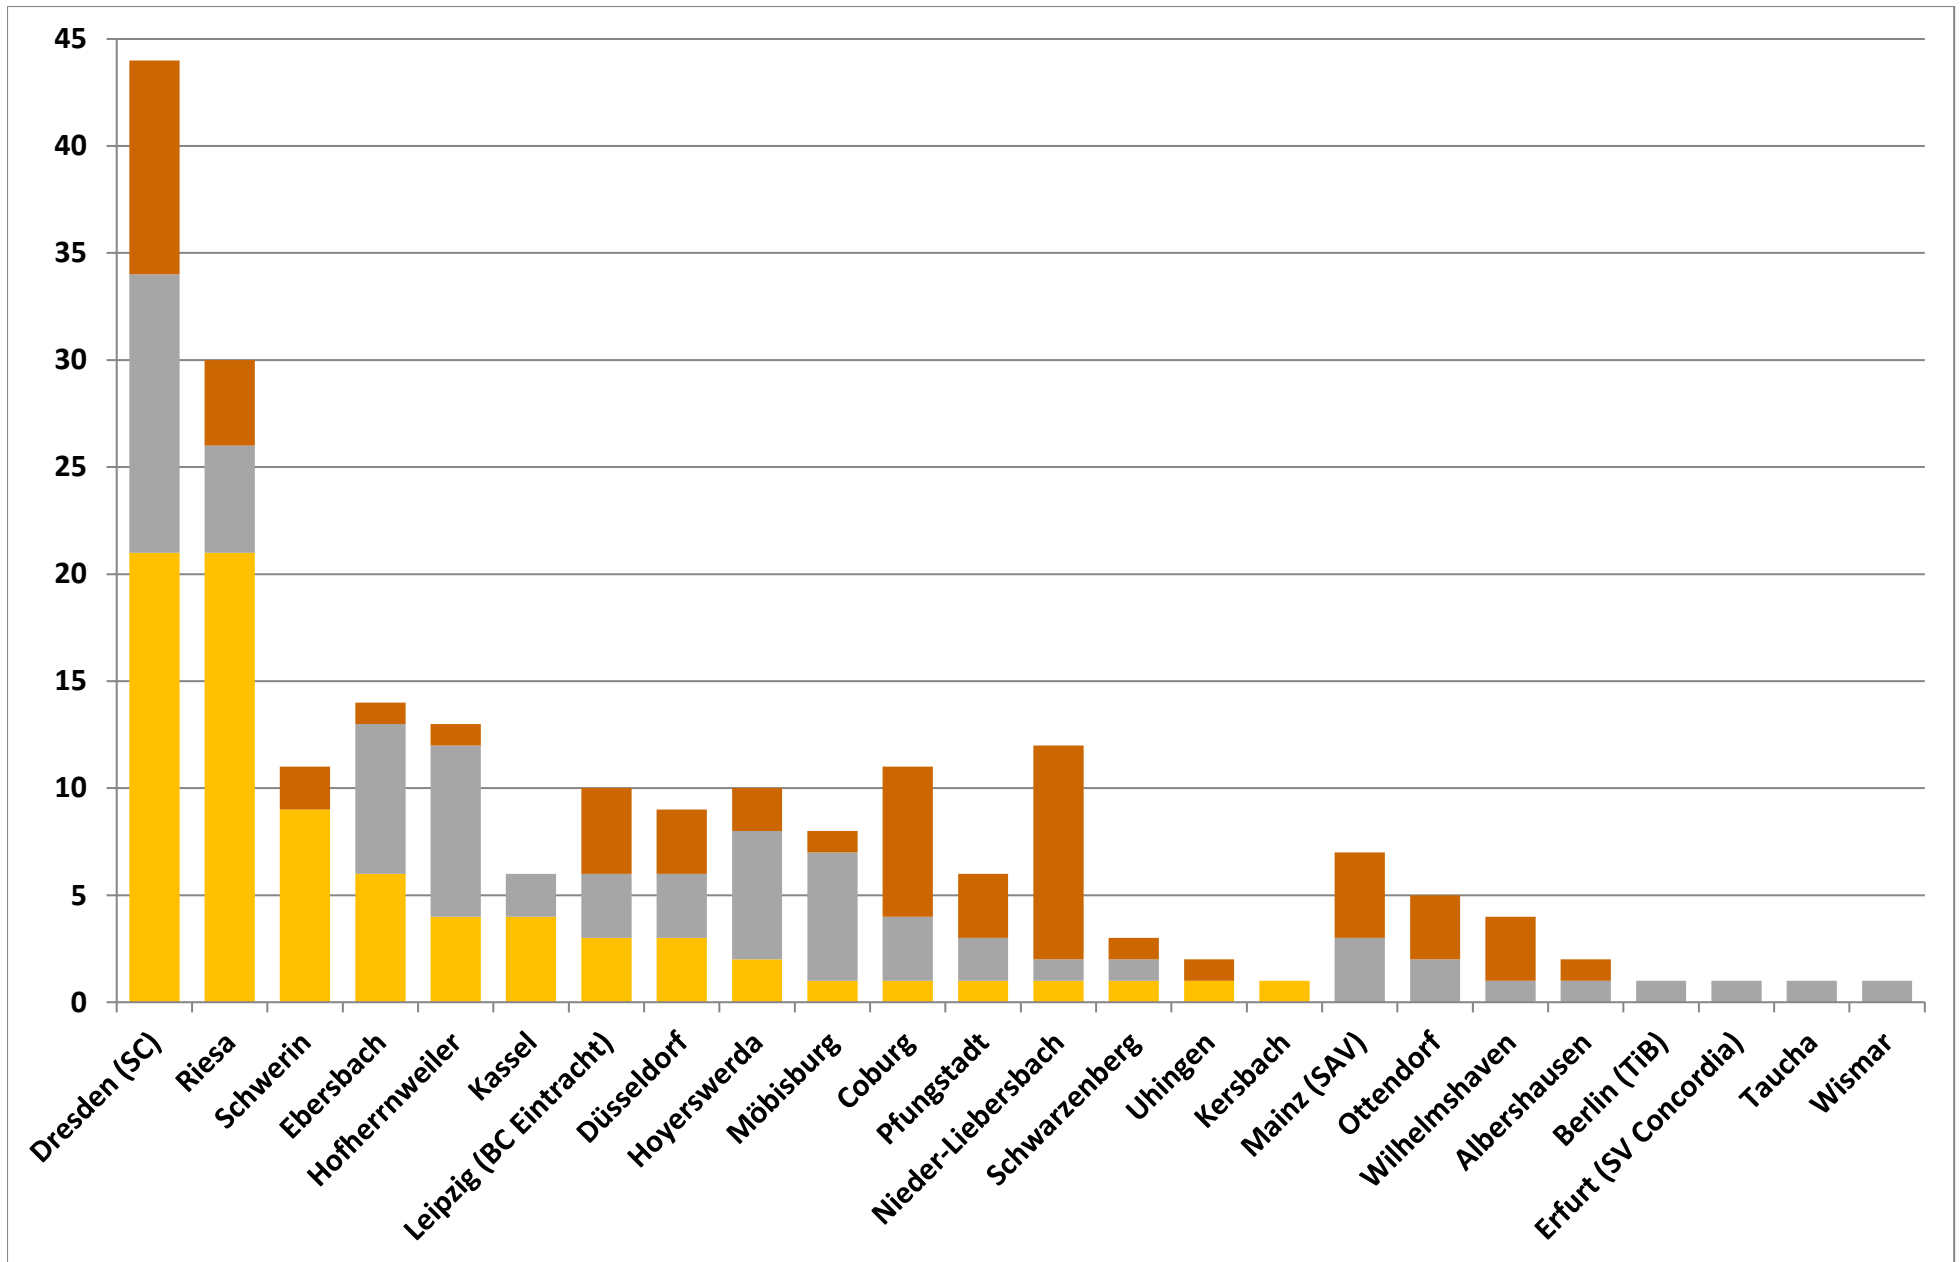

Medaillenspiegel 2013

Schüler

	Verein	G	S	B	Gesamt
1	Hofherrnweiler	2		1	3
2	Riesa	2			2
	Schwerin	2			2
4	Dresden (SC)	1	3	1	5
5	Hoyerswerda	1	3		4
6	Ebersbach	1	1		2
7	Möbisburg	1		1	2
8	Wilhelmshaven		1	3	4
9	Pfungstadt		1	1	2
10	Erfurt (SV Concordia)		1		1
11	Albershausen			1	1
	Leipzig (BC Eintracht)			1	1
		10	10	9	

Jugend

	Verein	G	S	B	Gesamt
1	Riesa	6			6
2	Dresden (SC)	5	3	3	11
3	Hofherrnweiler	2	2		4
4	Leipzig (BC Eintracht)	2			2
5	Hoyerswerda	1	3	2	6
6	Kersbach	1			1
	Schwerin	1			1
	Uhingen	1			1
9	Möbisburg		6		6
10	Albershausen		1		1
11	Düsseldorf			3	3
12	Coburg			1	1
	Nieder-Liebersbach			1	1
	Pfungstadt			1	1
	Schwarzenberg			1	1
		19	15	12	

Junioren 1

	Verein	G	S	B	Gesamt
1	Riesa	3	1		4
2	Schwerin	3		1	4
3	Düsseldorf	3			3
4	Ebersbach	2	1		3
	Kassel	2	1		3
6	Dresden (SC)	1	6	5	12
7	Leipzig (BC Eintracht)	1	3		4
8	Pfungstadt	1	1	1	3
9	Coburg	1		4	5
10	Ottendorf		2	1	3
11	Schwarzenberg		1		1
	Wismar		1		1
13	Mainz (SAV)			3	3
		17	17	15	

Junioren 2

	Verein	G	S	B	Gesamt
1	Dresden (SC)	6			6
2	Riesa	4	3	2	9
3	Schwerin	3		1	4
4	Ebersbach	2	4		6
5	Kassel	2	1		3
6	Schwarzenberg	1			1
7	Düsseldorf		3		3
8	Coburg		2	1	3
9	Nieder-Liebersbach		1	5	6
10	Berlin (TiB)		1		1
	Mainz (SAV)		1		1
12	Leipzig (BC Eintracht)			3	3
13	Ottendorf			2	2
14	Uhingen			1	1
		18	16	15	

Senioren

	Verein	G	S	B	Gesamt
1	Dresden (SC)	8	1	1	10
2	Riesa	6	1	2	9
3	Ebersbach	1	1	1	3
4	Nieder-Liebersbach	1		4	5
5	Hofherrnweiler		6		6
6	Mainz (SAV)		2	1	3
7	Coburg		1	1	2
8	Taucha		1		1
		16	13	10	

Medaillenspiegel 2013