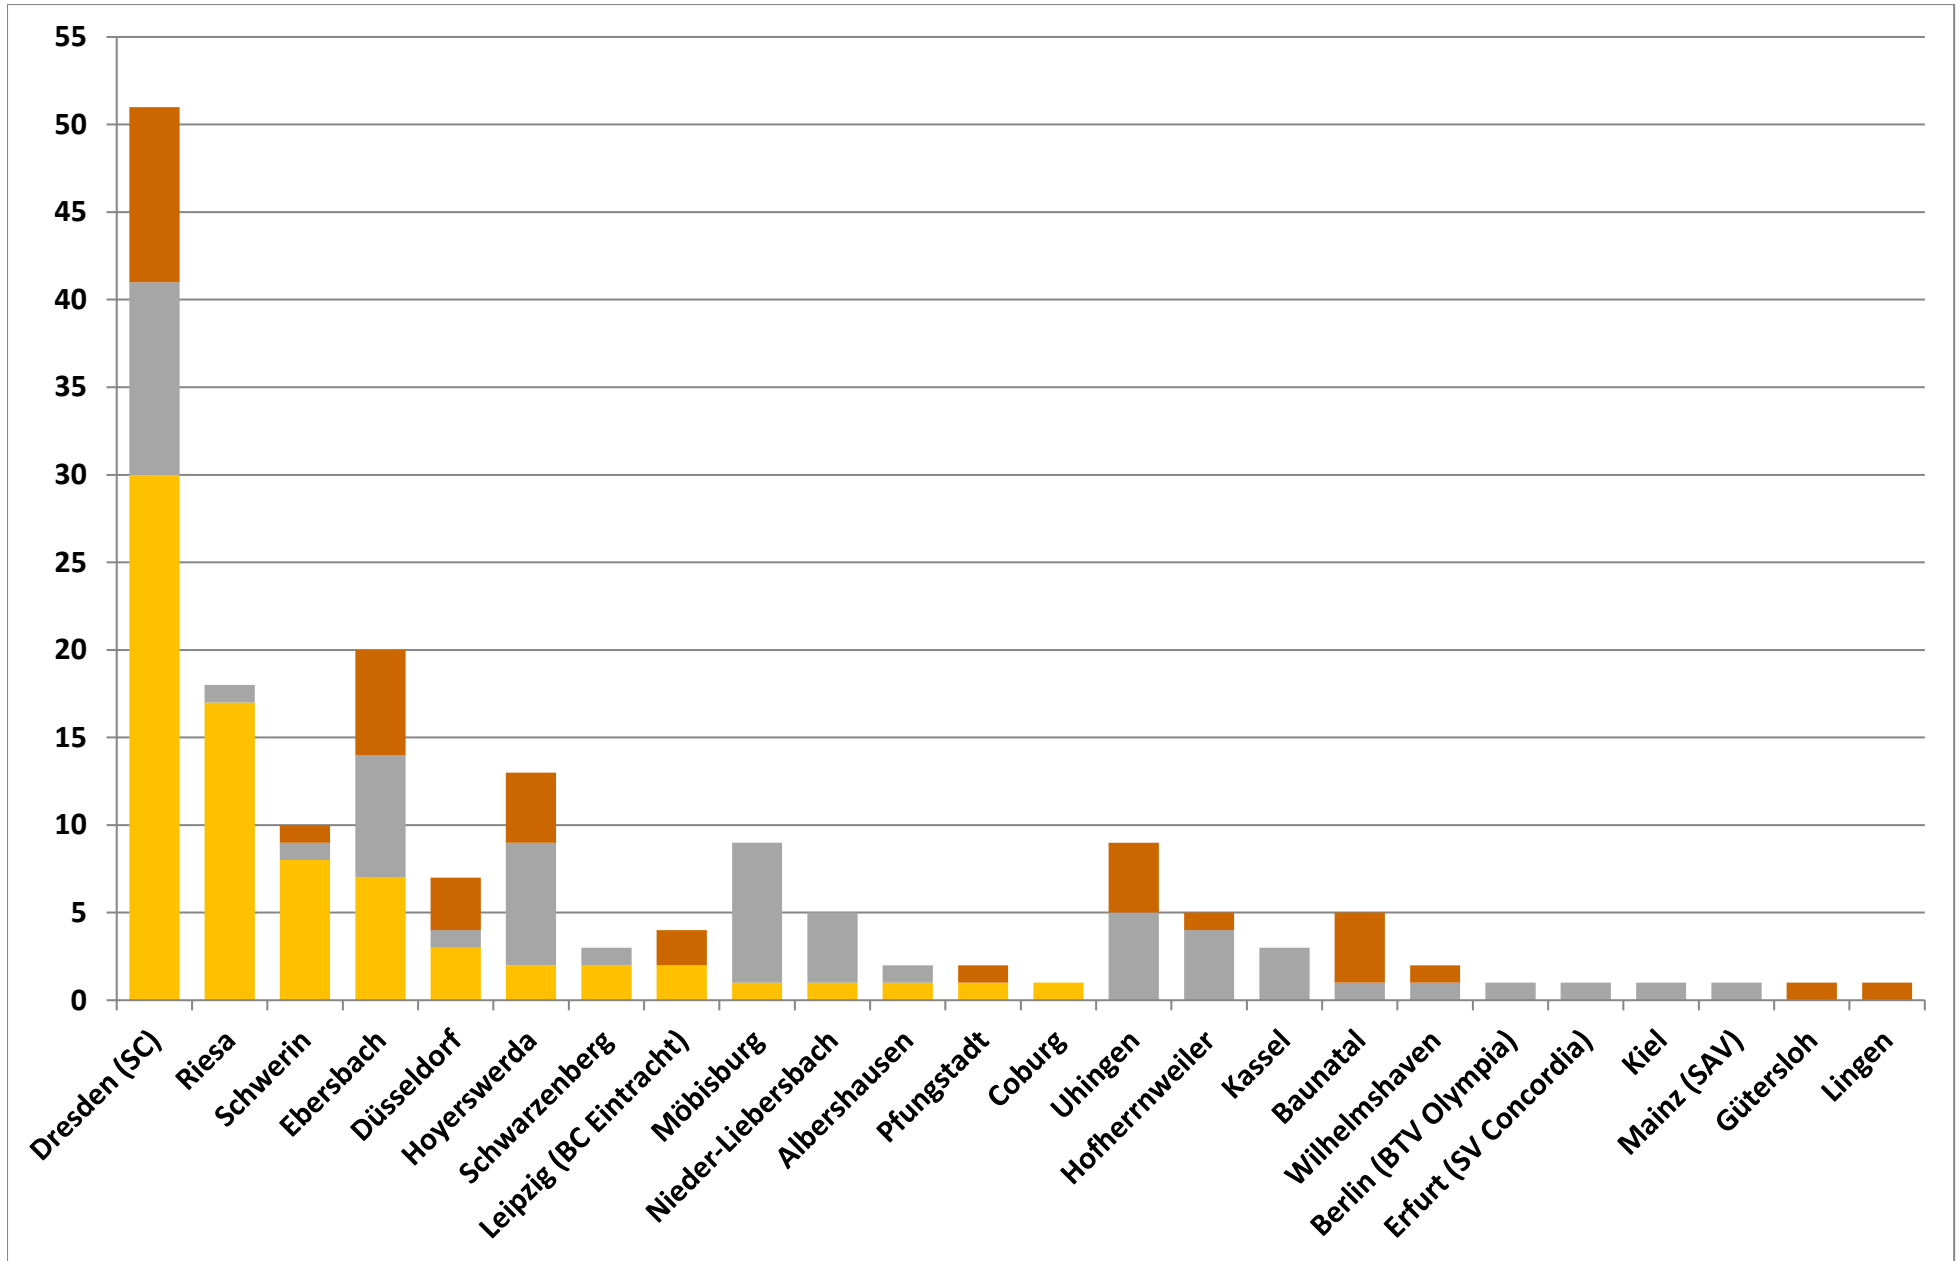

Medaillenspiegel 2014

Schüler

	Verein	G	S	B	Gesamt
1	Dresden (SC)	3	1		4
2	Riesa	3			3
3	Hoyerswerda	1	2		3
4	Albershausen	1	1		2
5	Ebersbach	1		1	2
	Pfungstadt	1		1	2
7	Uhingen		2	1	3
8	Erfurt (SV Concordia)		1		1
	Hofherrweiler		1		1
	Schwarzenberg		1		1
11	Düsseldorf			1	1
	Leipzig (BC Eintracht)			1	1
		10	9	5	

Jugend

	Verein	G	S	B	Gesamt
1	Dresden (SC)	9	2	2	13
2	Schwerin	3			3
3	Riesa	2	1		3
4	Hoyerswerda	1	5	4	10
5	Möbisburg	1	5		6
6	Schwarzenberg	1			1
7	Wilhelmshaven		1	1	2
8	Berlin (BTV Olympia)		1		1
	Kiel		1		1
10	Ebersbach			1	1
	Uhingen			1	1
		17	16	9	

Junioren 1

	Verein	G	S	B	Gesamt
1	Dresden (SC)	4	3	4	11
2	Ebersbach	3	3	3	9
3	Düsseldorf	3	1	2	6
4	Riesa	3			3
	Schwerin	3			3
6	Coburg	1			1
	Schwarzenberg	1			1
8	Kassel		3		3
	Möbisburg		3		3
10	Hofherrweiler			1	1
		18	13	10	

Junioren 2

	Verein	G	S	B	Gesamt
1	Dresden (SC)	8	5	4	17
2	Riesa	3			3
3	Schwerin	2	1	1	4
4	Leipzig (BC Eintracht)	2		1	3
5	Ebersbach		3	1	4
6	Uhingen			2	2
		15	9	9	

Senioren

	Verein	G	S	B	Gesamt
1	Dresden (SC)	6			6
	Riesa	6			6
3	Ebersbach	3	1		4
4	Nieder-Liebersbach	1	4		5
5	Hofherrweiler		3		3
	Uhingen		3		3
7	Baunatal		1	4	5
8	Mainz (SAV)		1		1
9	Gütersloh			1	1
	Lingen			1	1
		16	13	6	

Medaillenspiegel 2014